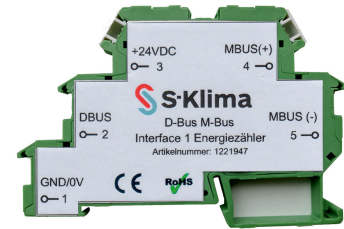

# Interface Energiezähler 1 D-Bus M-Bus

<html> <head> </head> <body> ermöglicht die Anbindung eines Energiezählers zur Übertragung an eine D-Bus Schnittstelle </body> </html>

Abmessung / Länge	mm	80x55x6,2
Gewicht	kg	0,05
Spannung	V	24 VDC